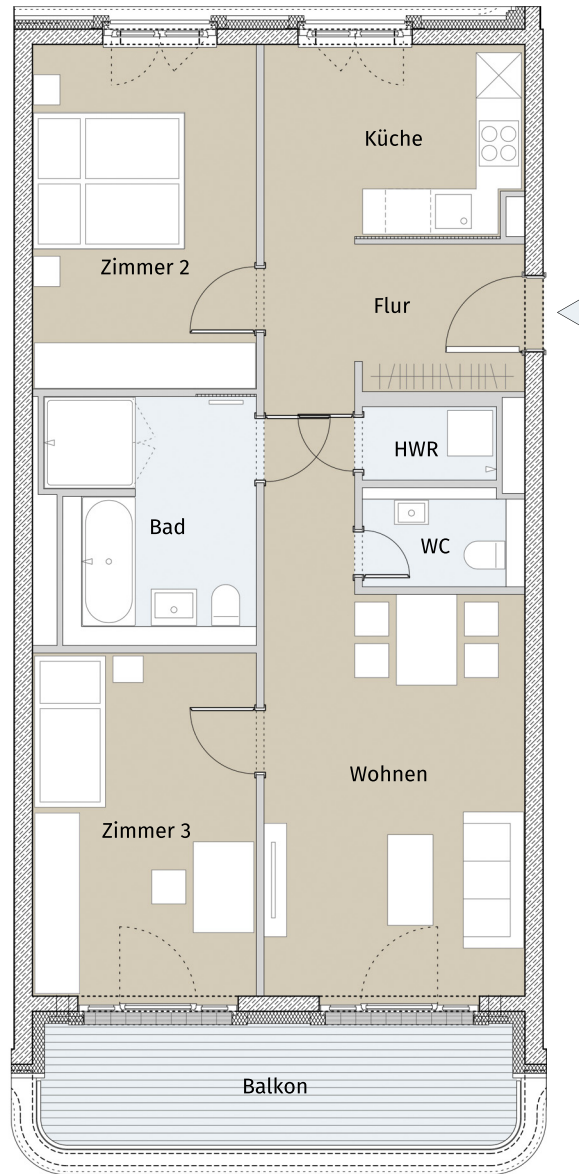

WE 20

3-Zimmer-Wohnung

EG

VOE

LAGE IM HAUS (Ansicht Süd)

LAGE IM EG

Wohnung WE 20 (E2-00-03),
Am Magazin 6, 14473 Potsdam

Wohnen	18,19 m ²
Küche	8,61 m ²
Zimmer 2	13,37 m ²
Zimmer 3	13,31 m ²
Bad	8,52 m ²
WC	2,74 m ²
HWR	1,72 m ²
Flur	9,87 m ²
Balkon*	9,91 m ²
Wohnfläche	81,29 m²