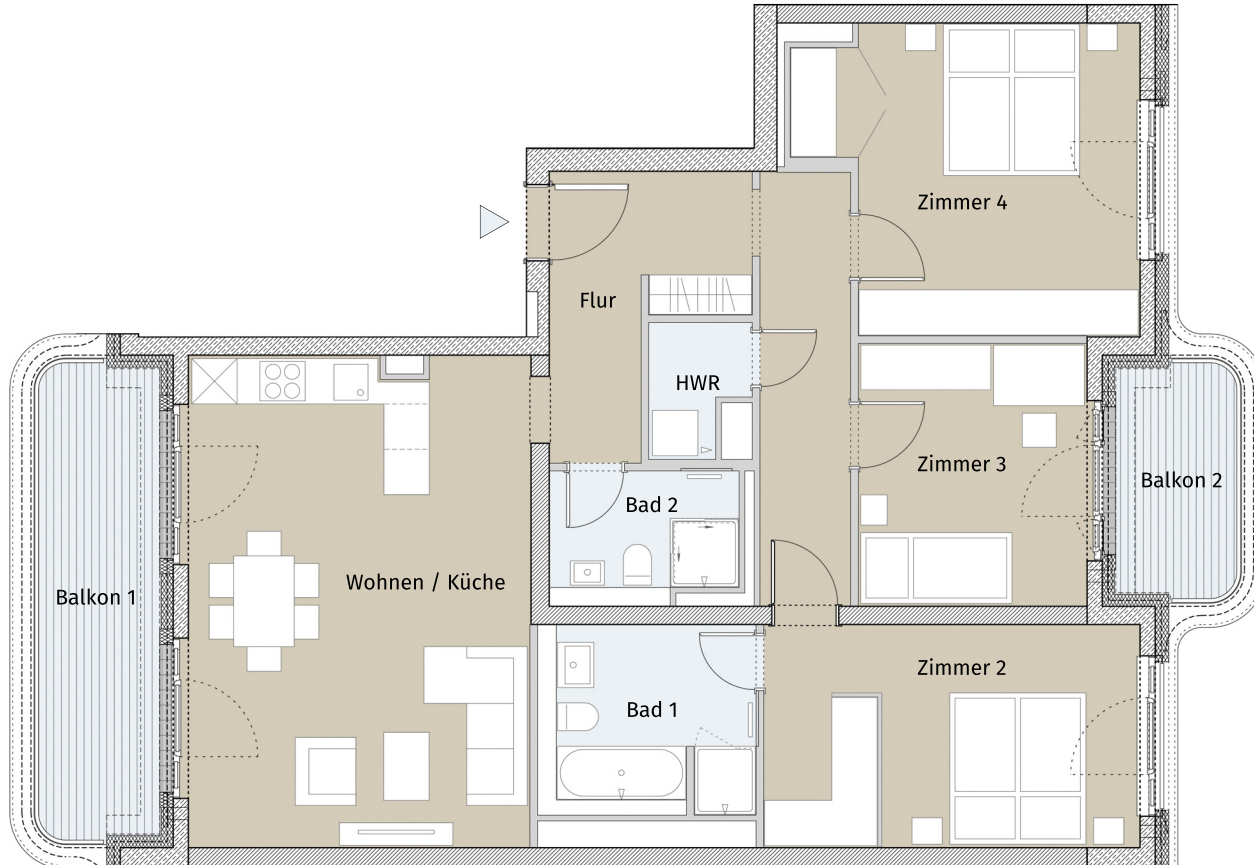

WE 16

4-Zimmer-Wohnung

5. OG

VOE

LAGE IM HAUS (Ansicht Ost)

LAGE IM 5. OG

Wohnung WE 16 (E1-05-02),
Am Magazin 8, 14473 Potsdam

Wohnen / Küche	28,96 m ²
Zimmer 2	16,60 m ²
Zimmer 3	10,41 m ²
Zimmer 4	14,48 m ²
Bad 1	7,06 m ²
Bad 2	4,19 m ²
HWR	2,08 m ²
Flur	14,20 m ²
Balkon 1*	9,99 m ²
Balkon 2*	4,86 m ²
Wohnfläche	105,41 m²